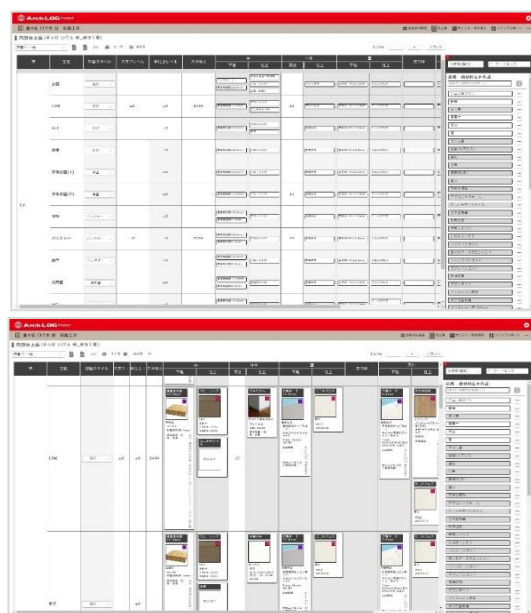

▲オンラインセミナーの様子

またセミナーでは、「デジタル仕上表」の 8 月公開を発表。Arch-LOG の「デジタル仕上表」は従来のような表計算ソフトよりも早く、かつ簡単に WEB 上で「仕上表」を作成することができます。基本設計段階から、実施設計、生産設計、その後のファシリティマネジメントに至るまで同一フォーマットで、一貫通貫してご利用いただけるサービスになります。Arch-LOG の建材製品情報と連携しているため、具体的なメーカーの「製品」に落とし込むことができ、それにより、「仕上表」がそのまま「仕様書」にもなり、さらに現場で使用する「材料リスト」にもなります。データはクラウド上で一元管理されるため、複数の書類やカタログの整合性をとる必要性がなくなりますので、現場で製品番号が違うなどというミスも防げます。建設ワークフローを一変させる業界で類を見ない新しいサービスになっています。